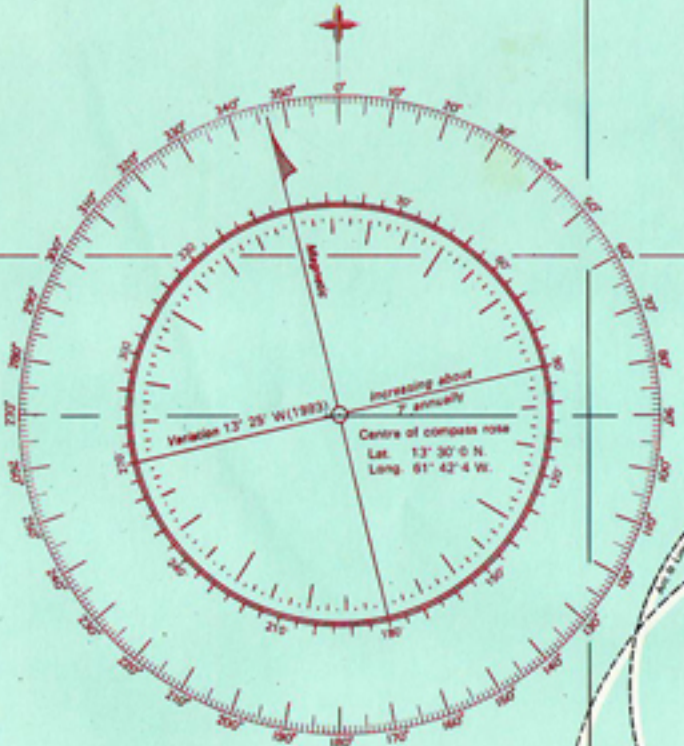

DOMINICA CHANNEL

MARTINIQUE

Fort de France Aero RC
214kHz FXF 100M.
(---/---/---)

SAINT LUCIA CHANNEL

St Lucia/Vigie Aero RC
415kHz SLU 100M. (day)
(---/---/---)

SAINT LUCIA

SAINT VINCENT CHANNEL

SAINT VINCENT

Arnos Vale Aero RC
403kHz SV 140M.
(---/---/---)

BEQUETA CHANNEL

THE GRENADINES

CARIBBEAN SEA

SEA

LAT 13° N

01